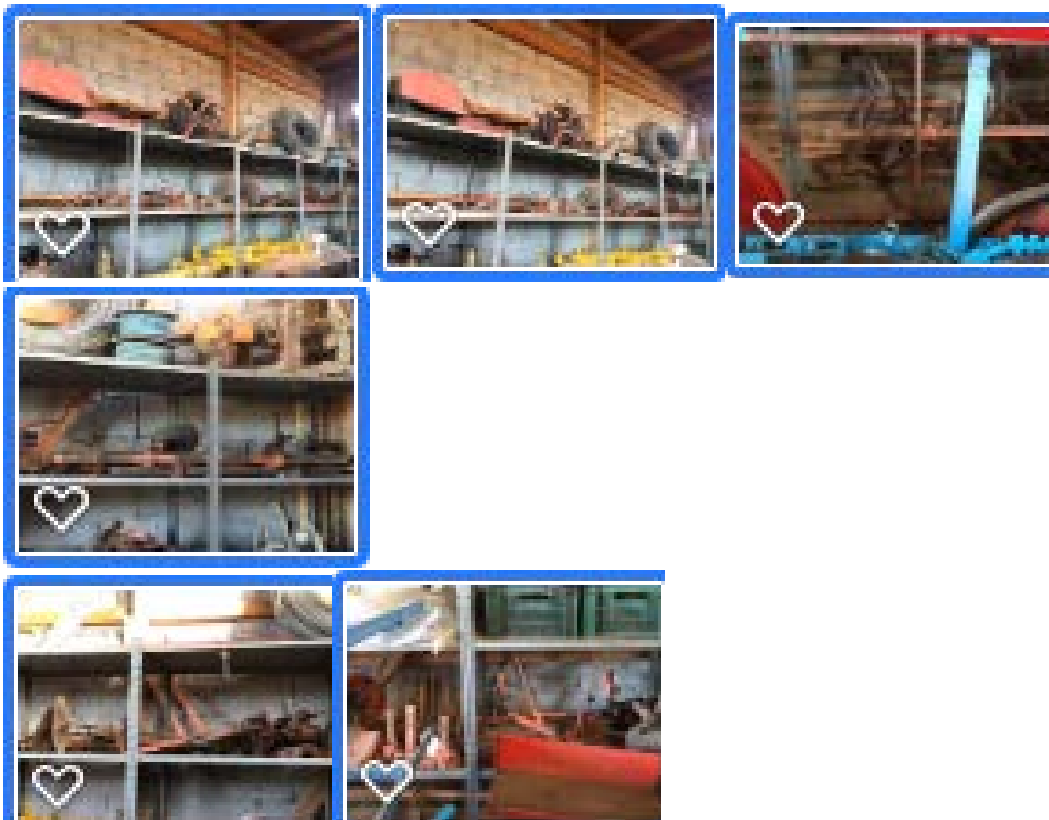

Oversikt over maskiner til salgs NMBU SKP Vollebekk

1. Fiat 300 N, -77 modell, 2.688 timer med masse troll ramme utstyr

2. Trollrammer

3. Hypper Checchi & Magli VR76 1998 mod

4. Super Prefer frøsåmaskin med 2 agregater