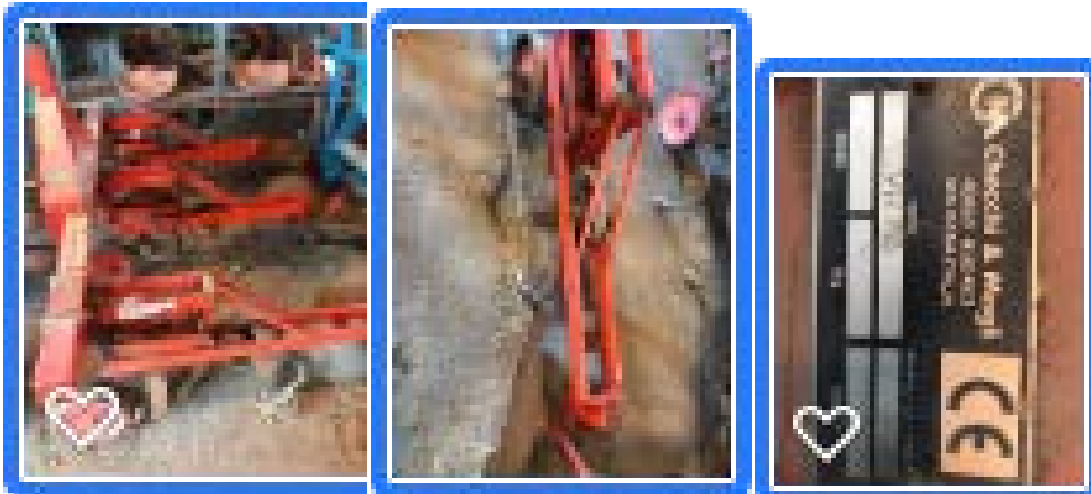

Oversikt over maskiner til salgs NMBU SKP Vollebekk

1. Fiat 300 N, -77 modell, 2.688 timer med masse troll ramme utstyr

2. Trollrammer

3. Hypper Checchi & Magli VR76 1998 mod

4. Super Prefer frøsåmaskin med 2 agregater