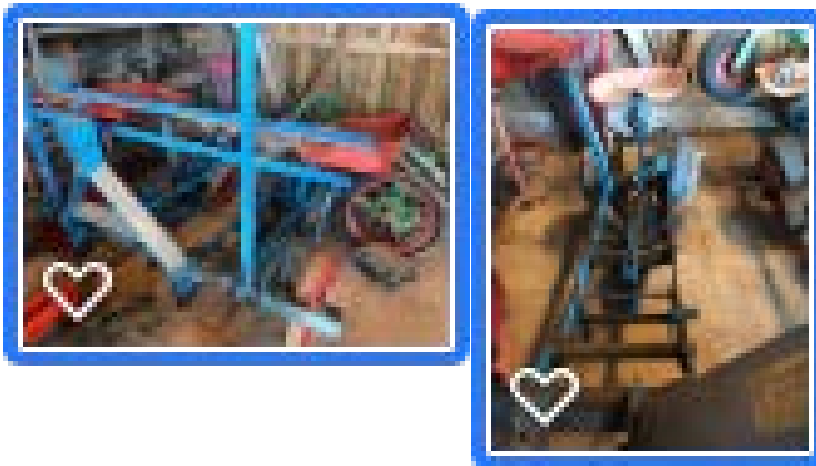

Oversikt over maskiner til salgs NMBU SKP Vollebekk

1. Fiat 300 N, -77 modell, 2.688 timer med masse troll ramme utstyr

2. Trollrammer

3. Hypper Checchi & Magli VR76 1998 mod

4. Super Prefer frøsåmaskin med 2 agregater