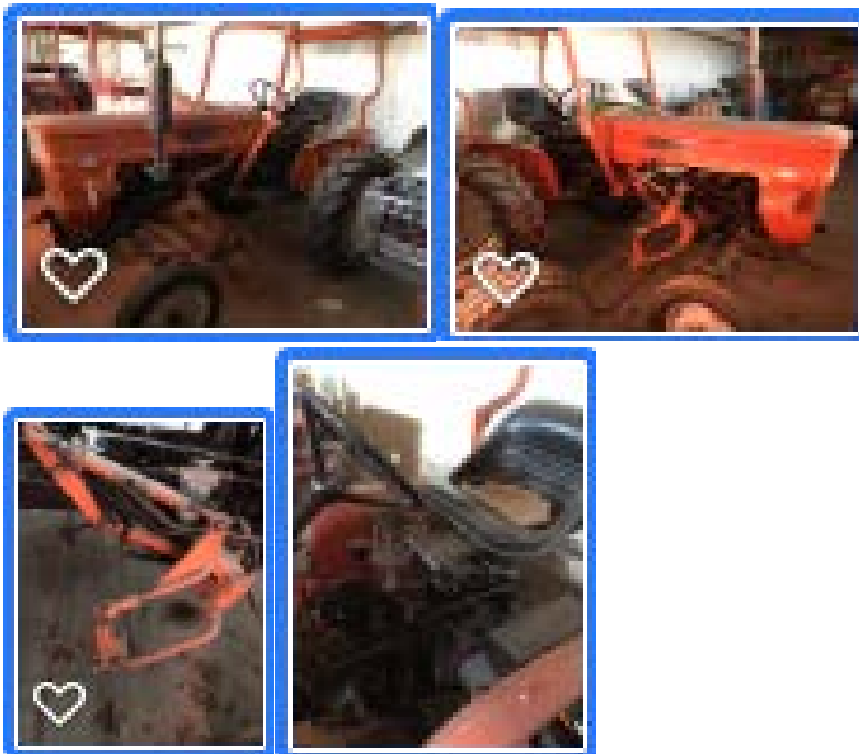

Oversikt over maskiner til salgs NMBU SKP Vollebekk

1. Fiat 300 N, -77 modell, 2.688 timer med masse troll ramme utstyr

2. Trollrammer

3. Hypper Checchi & Magli VR76 1998 mod

4. Super Prefer frøsåmaskin med 2 agregater

5. Kverneland A 32 skålharv